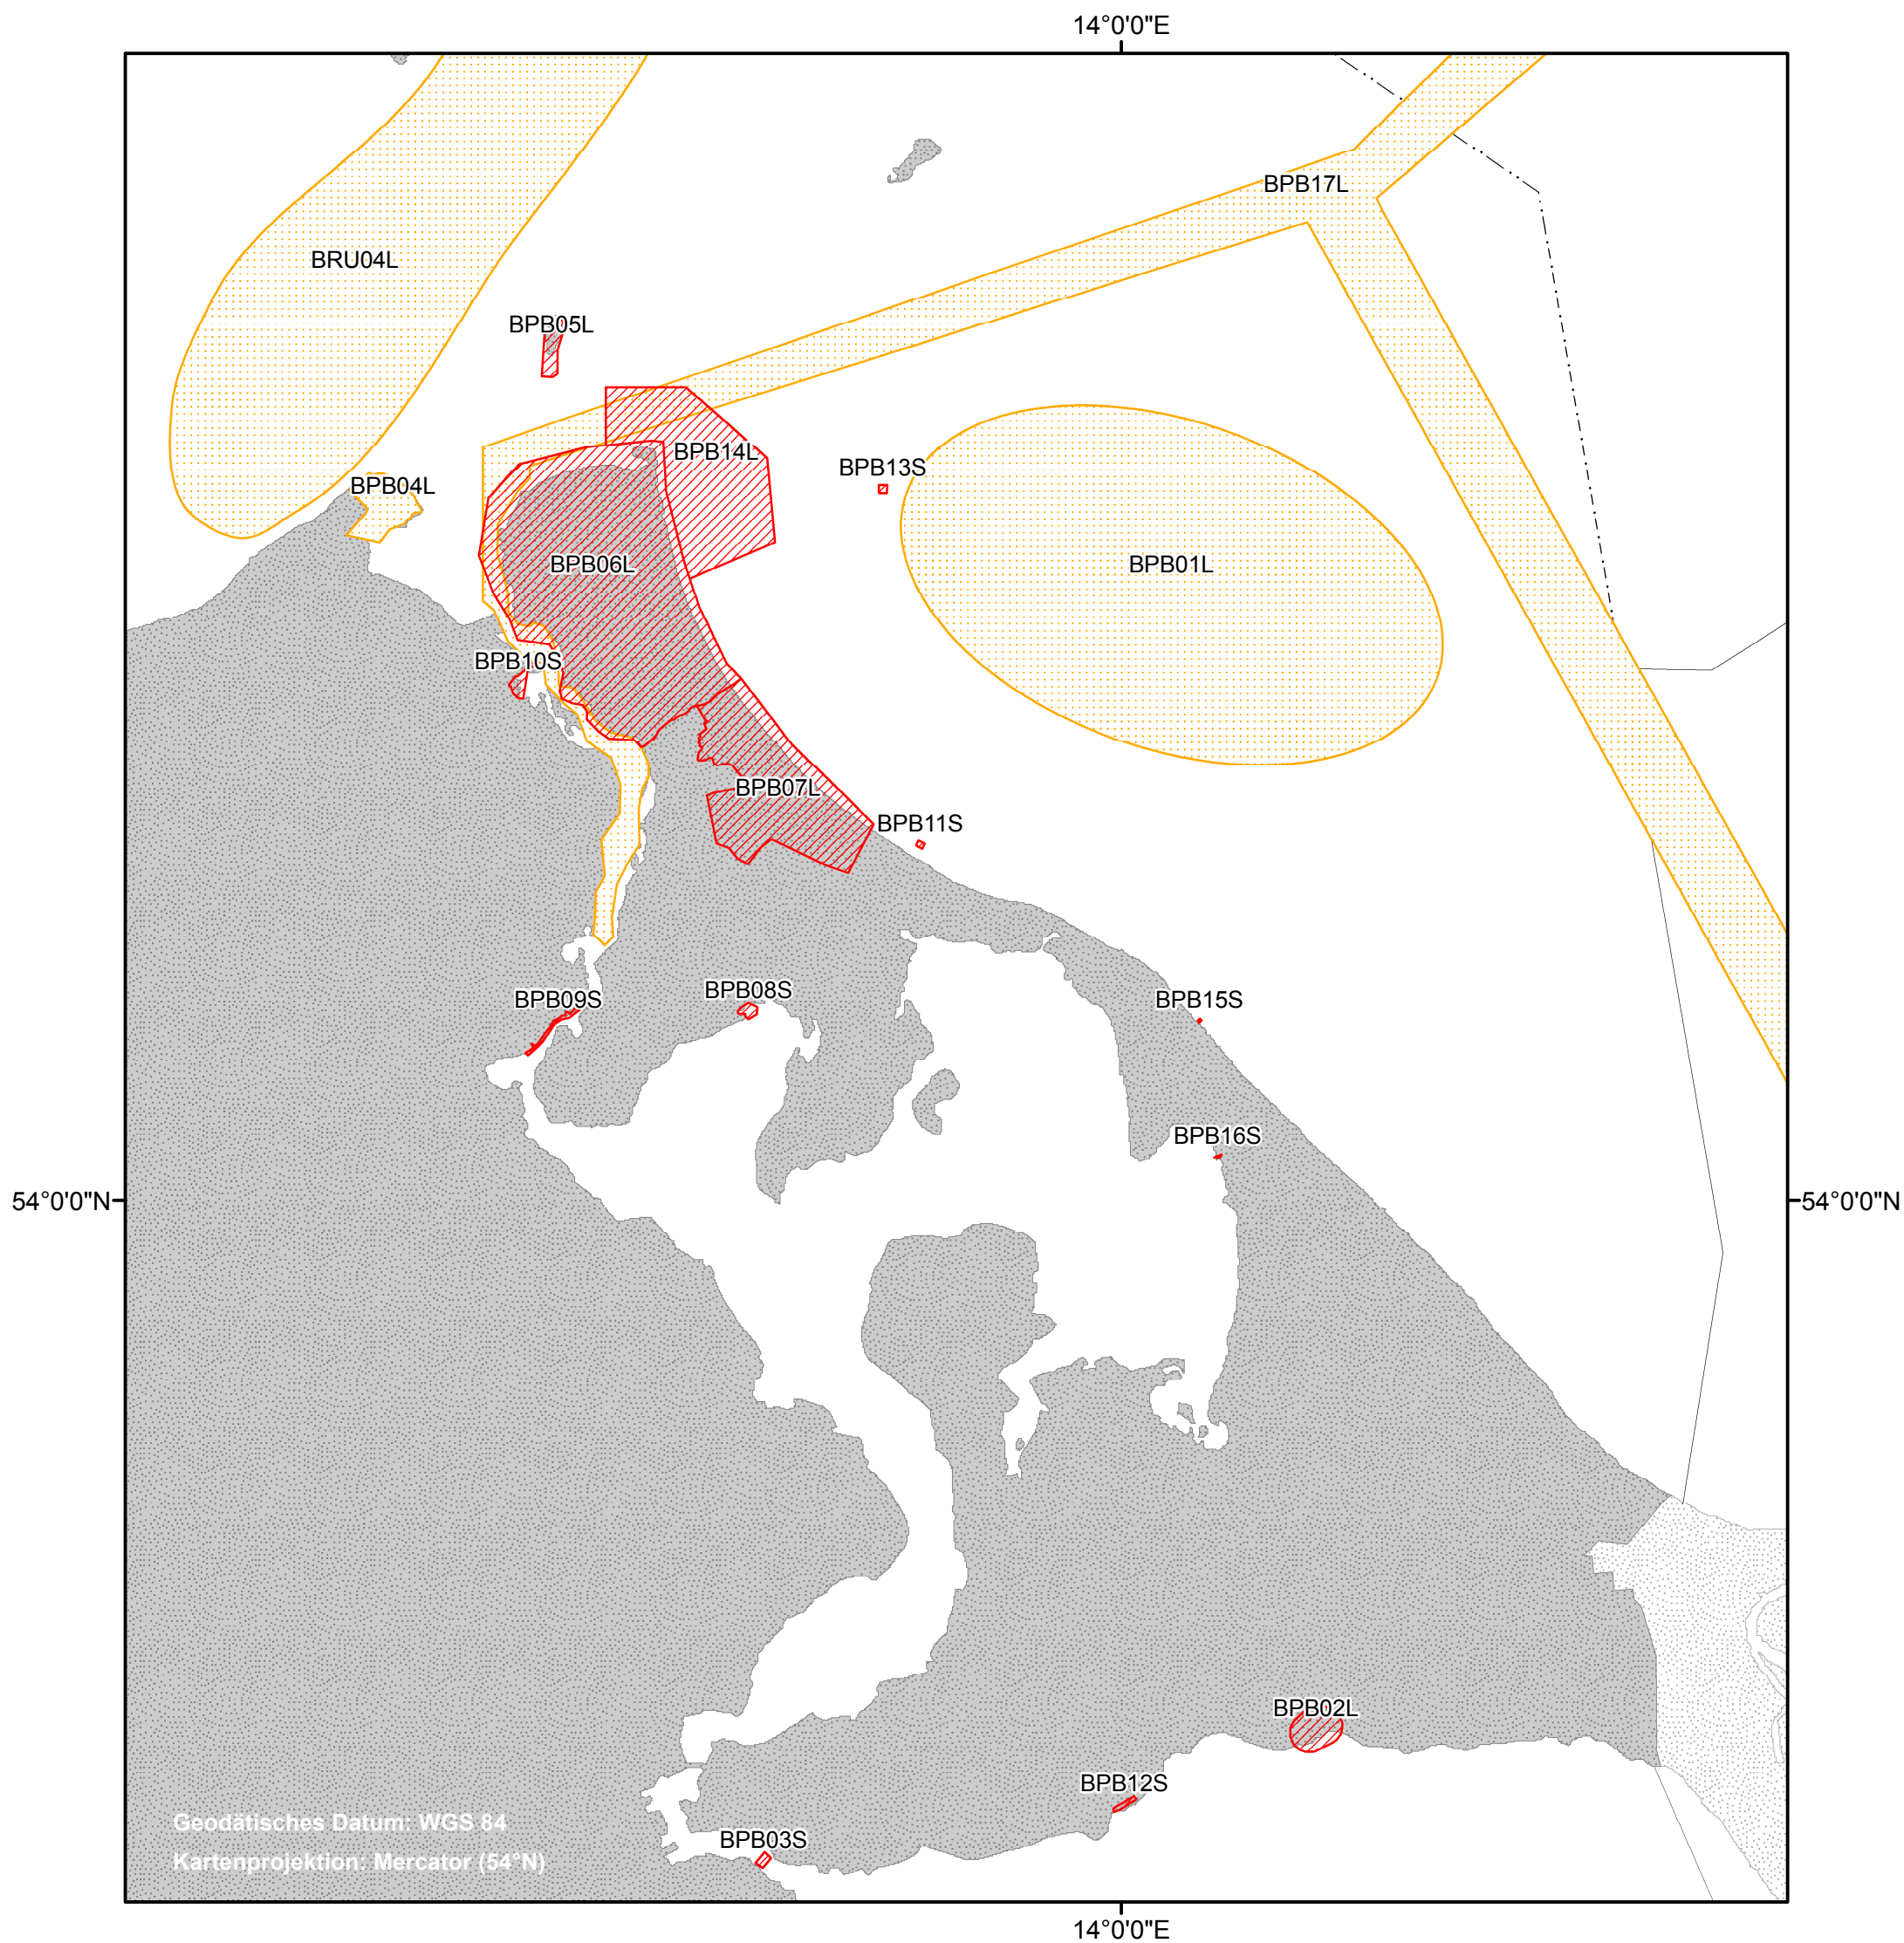

Vereinfachte Detailkarte munitionsbelasteter Flächen in deutschen Ostseegewässern - Pommersche Bucht

Legende

- | | | | |
|---|----------------------------|--|---|
|  | Munitionsversenkungsgebiet |  | Seewärtige Begrenzung des Küstenmeeres |
|  | munitionsbelastete Fläche |  | Grenze der Ausschließlichen Wirtschaftszone |
|  | Munitionsverdachtsfläche | | |