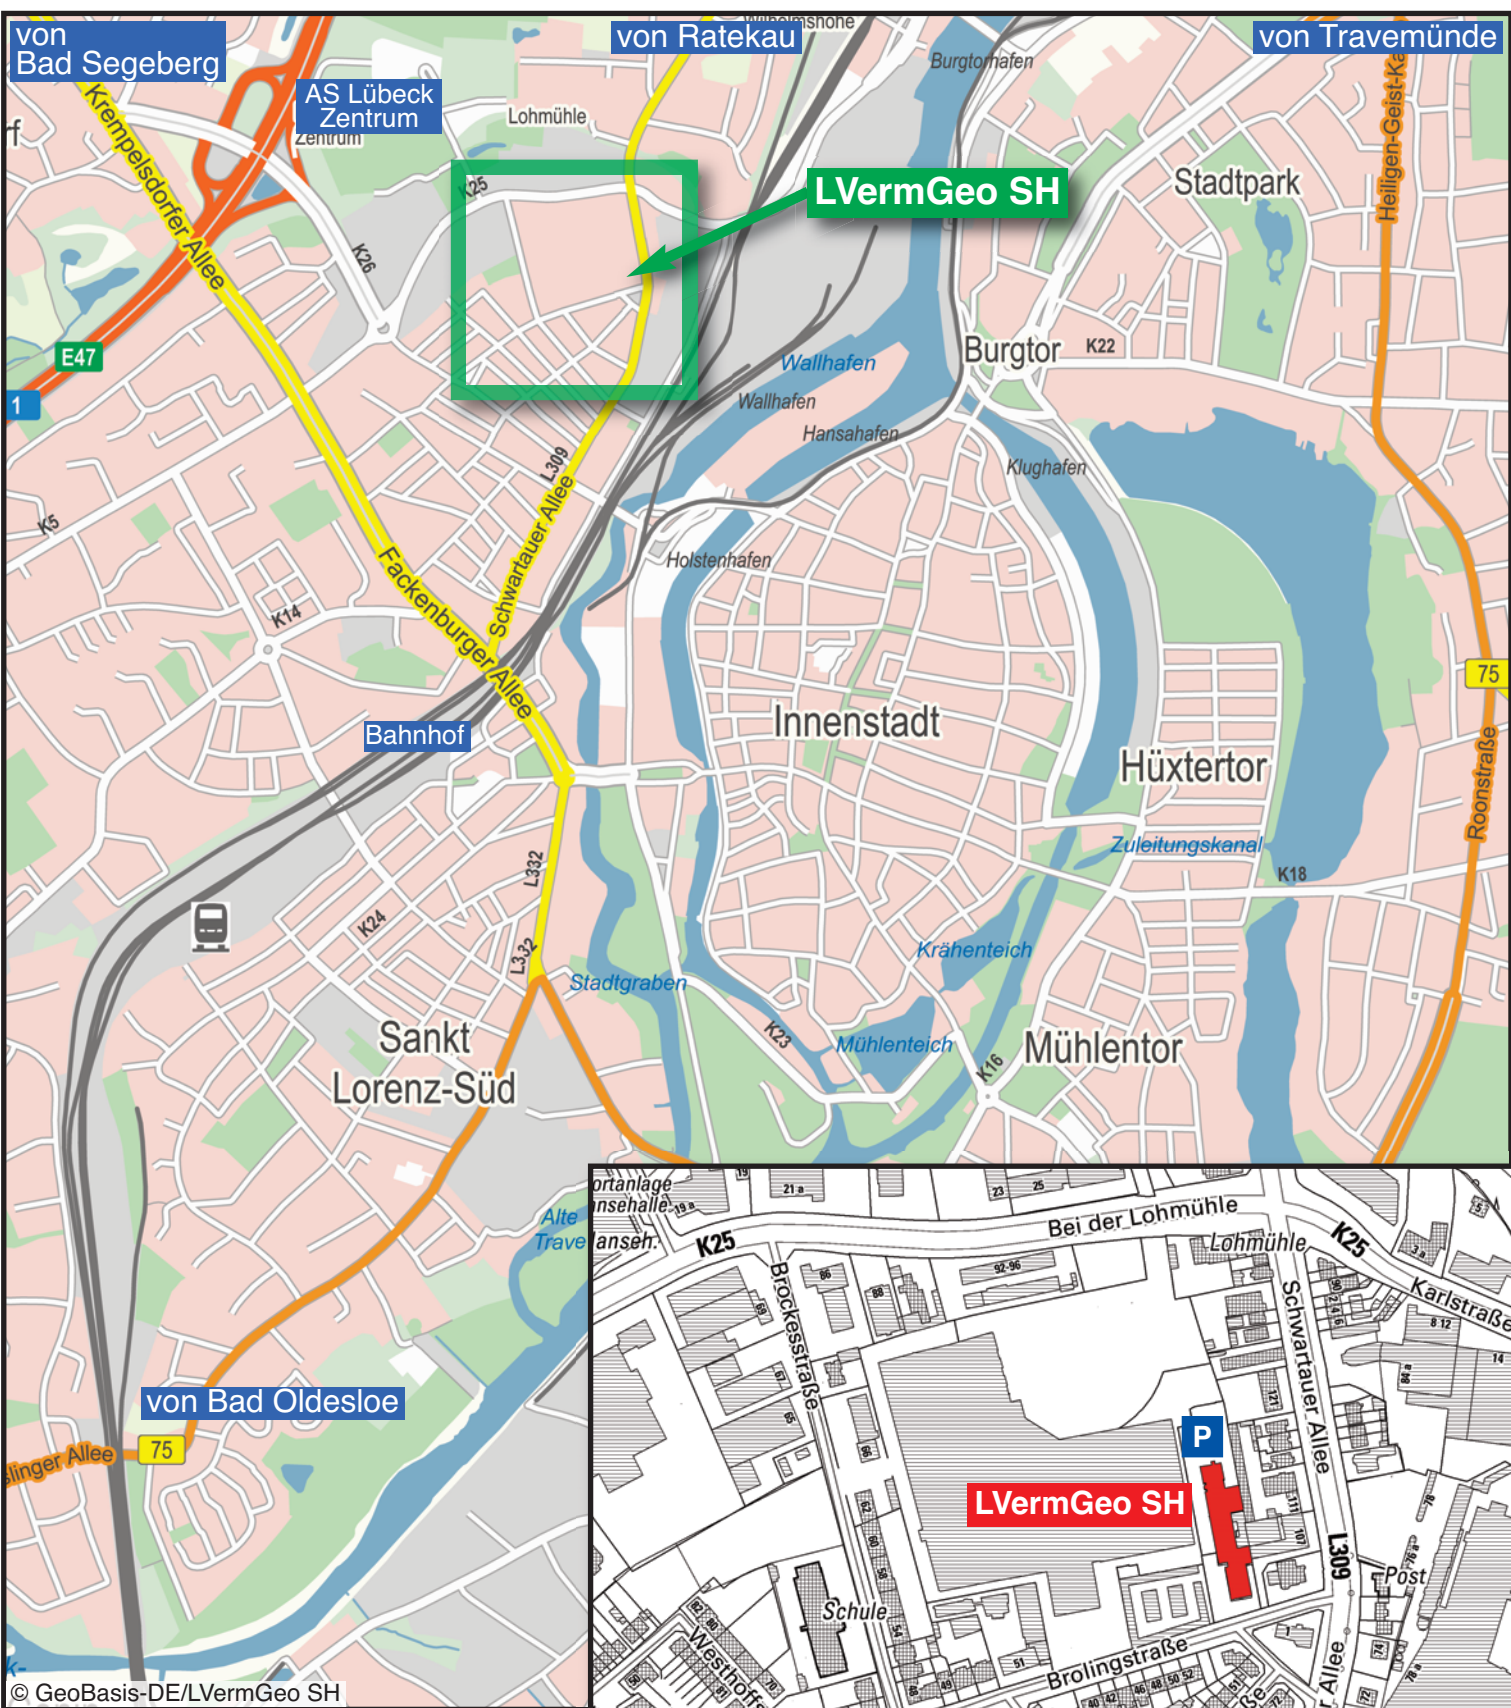

Anfahrtsskizze zum Landesamt für Vermessung und Geoinformation Schleswig-Holstein

Abteilung 4 – Lübeck

Brokingstraße 53 b-d · 23554 Lübeck

Telefon: 0451 30090-0
Telefax: 0451 30090-149

Öffnungszeiten:
Mo., Di. u. Do. 8.00-15.30 Uhr;
Mi. u. Fri. 8.00-12.00 Uhr; und nach Vereinbarung

Das L VermGeo SH ist mit den
Buslinien 1 und 10 erreichbar.

www.LVermGeoSH.Schleswig-Holstein.de