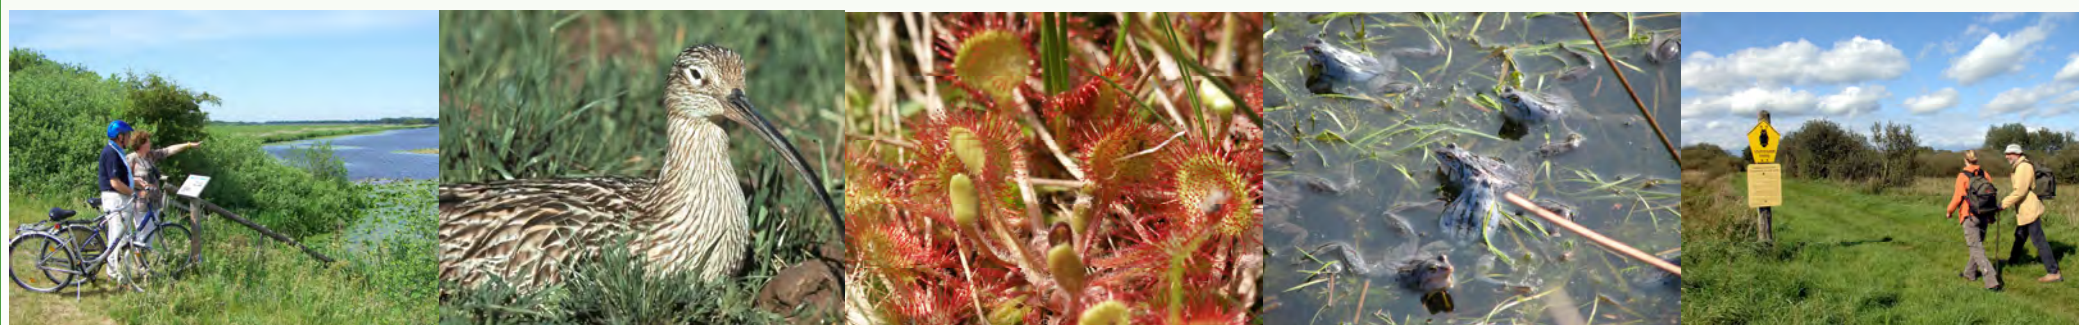

Wiesen- und Röhrichtvögel

Fahrradtour rund um das **Naturschutzgebiet**

Delver Koog - Ornithologische und botanische Besonderheiten im Delver Koog mit gemeinsamen Kaffeetrinken

Treffpunkt: 13.00 Uhr Ortsmitte Delve an der Feuerwehr, Delve

Samstag, 28. Juli

Von Moortilien und anderen Besonderheiten

Wanderung durch das **Naturschutzgebiet Ahrenviölfelder Westermoor**

Treffpunkt: 16:00 Uhr, aus Richtung Ahrenviölfeld südlicher Eingang des Naturschutzgebietes

Samstag, 25. August

Mit dem Rad durchs Reet

Fahrradtour rund um die **Lundener Niederung**, anschließend gemeinsames Grillen.

Treffpunkt: 14:00 Uhr, Feuerwehrgerätehaus, Schulweg, Rehm-Flehde-Bargen

Wir bitten bei allen Veranstaltungen um Anmeldung. Regenfeste Kleidung, festes Schuhwerk und ein Fernglas sind empfehlenswert.

Die 2-3-stündigen Veranstaltungen erfolgen in Kooperation mit den örtlichen Betreuerinnen und Betreuern der Schutzgebiete. Die Teilnahme erfolgt auf eigene Gefahr.

Nähere Informationen erhalten Sie bei der Integrierten Station Eider-Treene-Sorge und Westküste, Goosstroot 1, 24861 Bergenhusen Tel.: 04885/902064, Mobil: 0175/5753431
Naturschutzstation.ets@llur.landsh.de, www.eider-treene-sorge.de