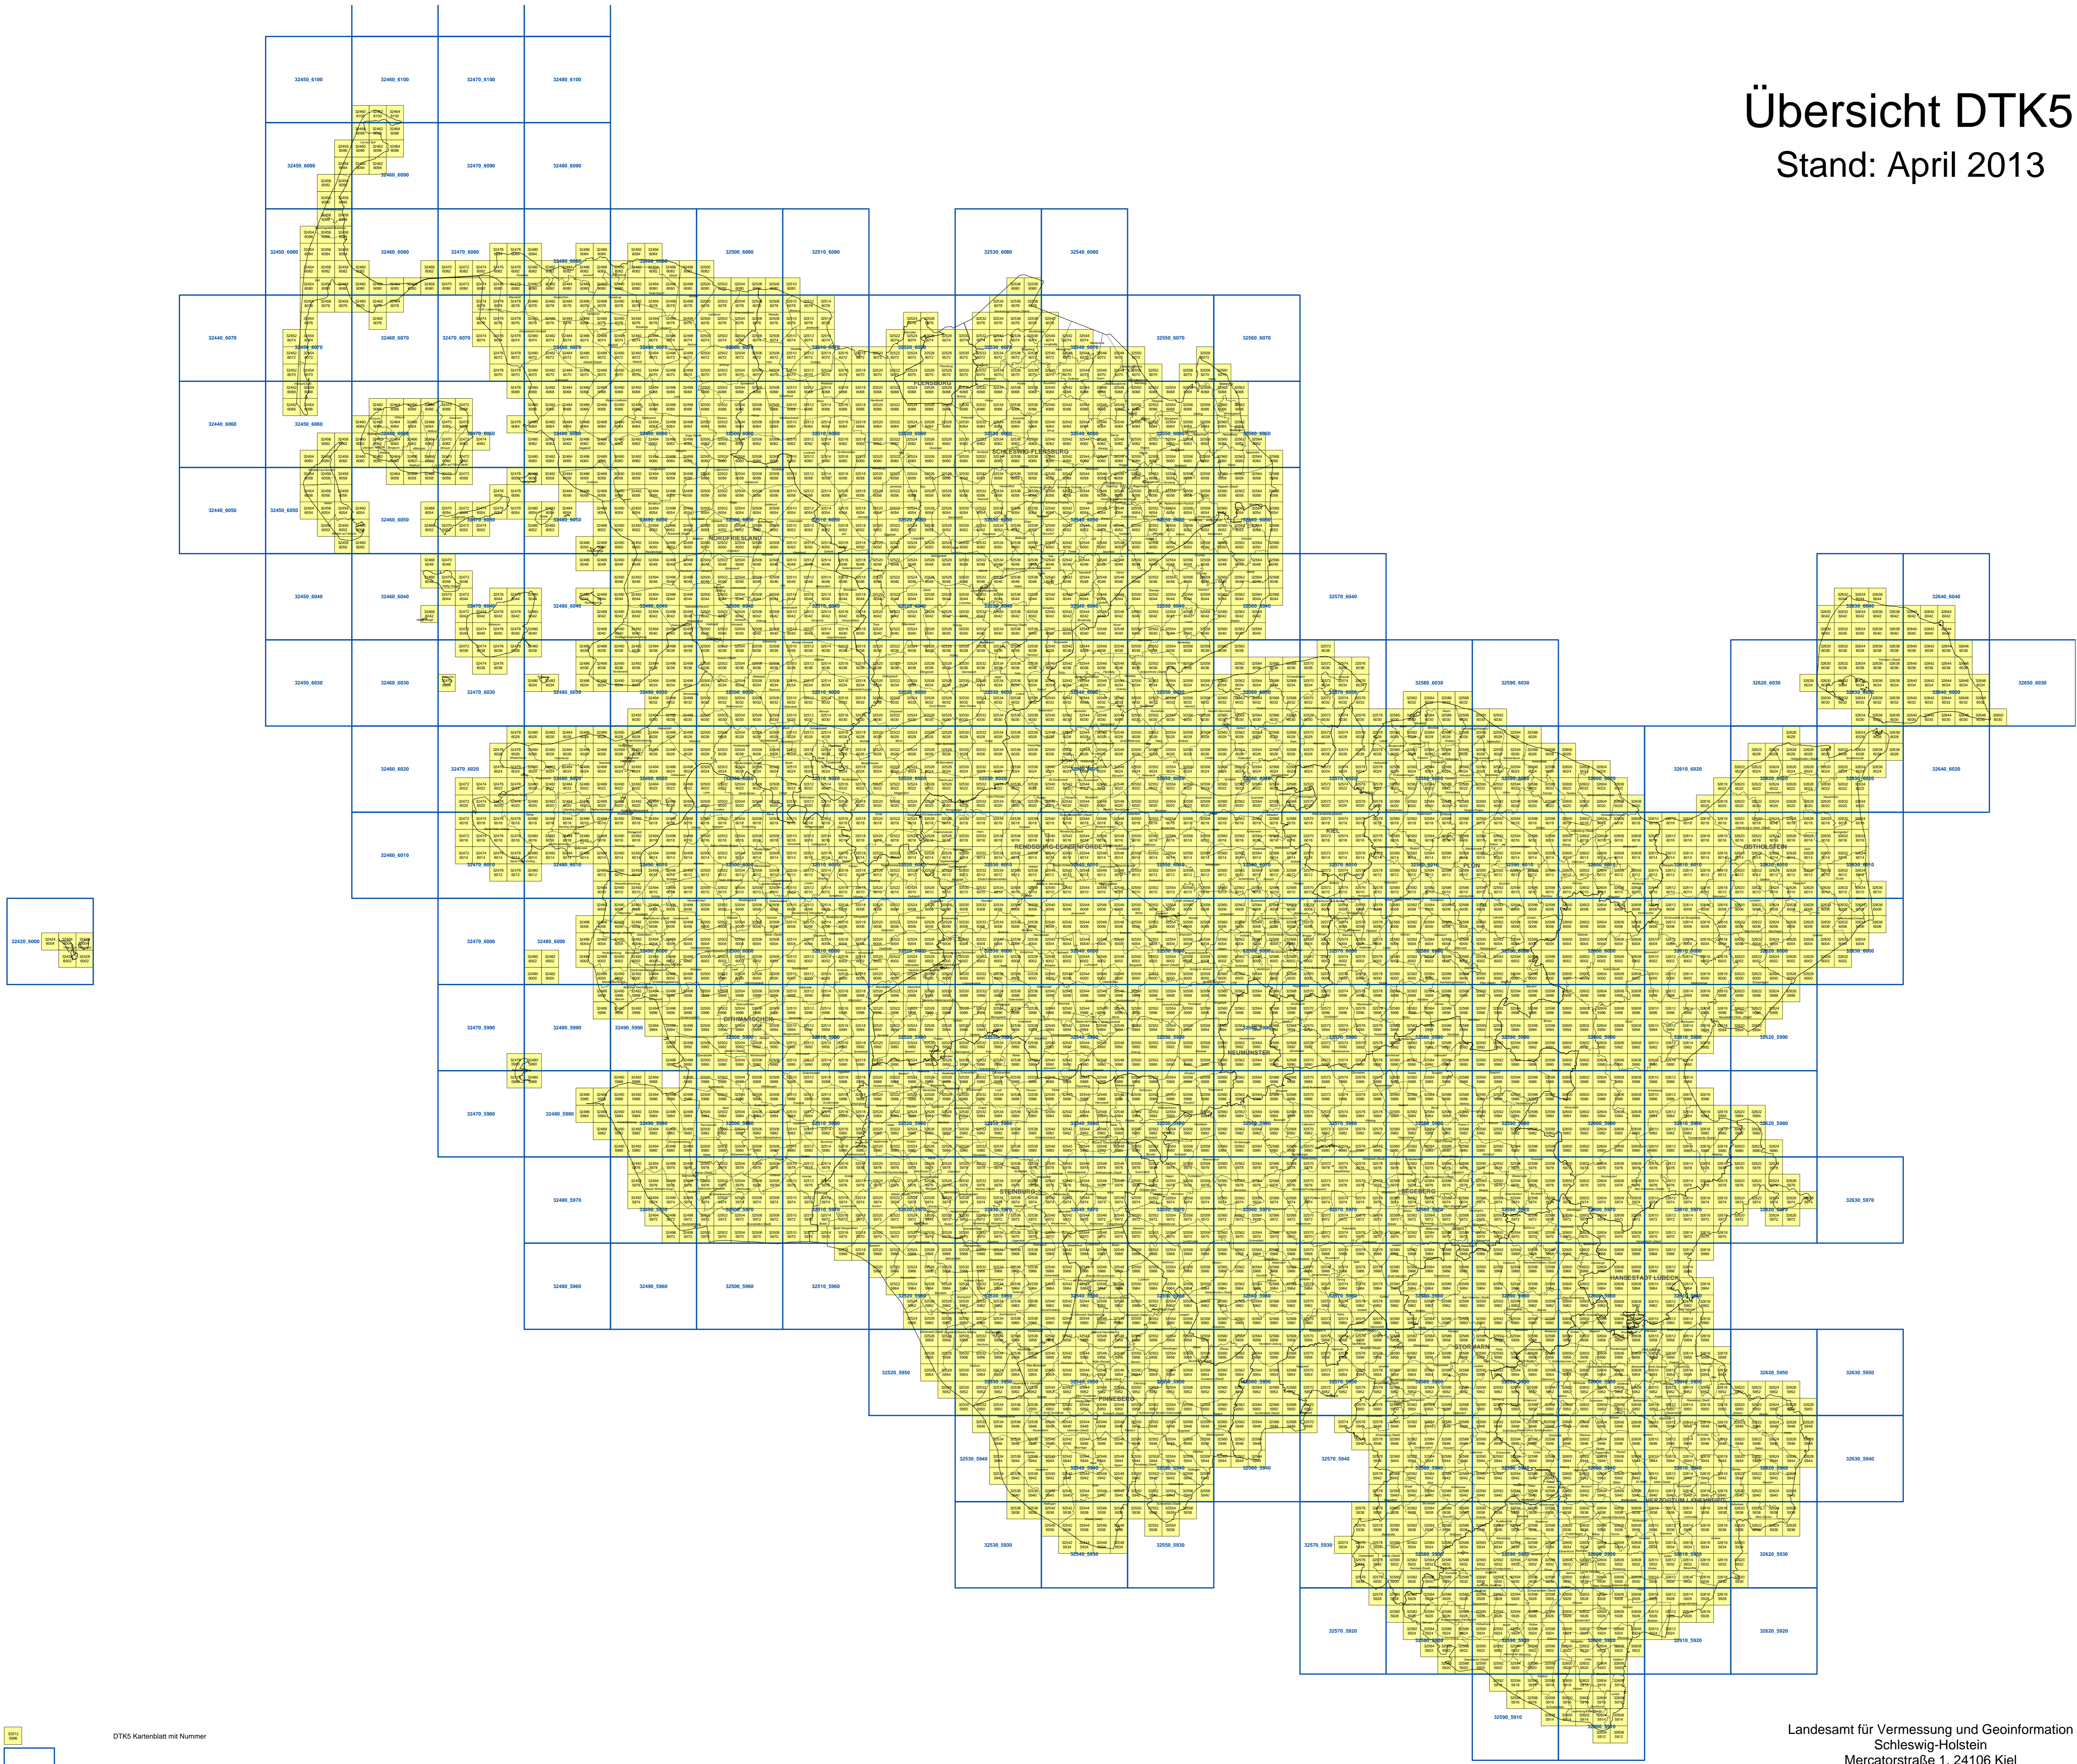

Übersicht DTK5

Stand: April 2013

DTK5 Kartenblatt mit Nummer

UTM 10km Kacheln

Landesamt für Vermessung und Geoinformation
 Schleswig-Holstein
 Mercatorstraße 1, 24106 Kiel
 Auskunft: 0431 383-2110
www.lvermgeosh.schleswig-holstein.de