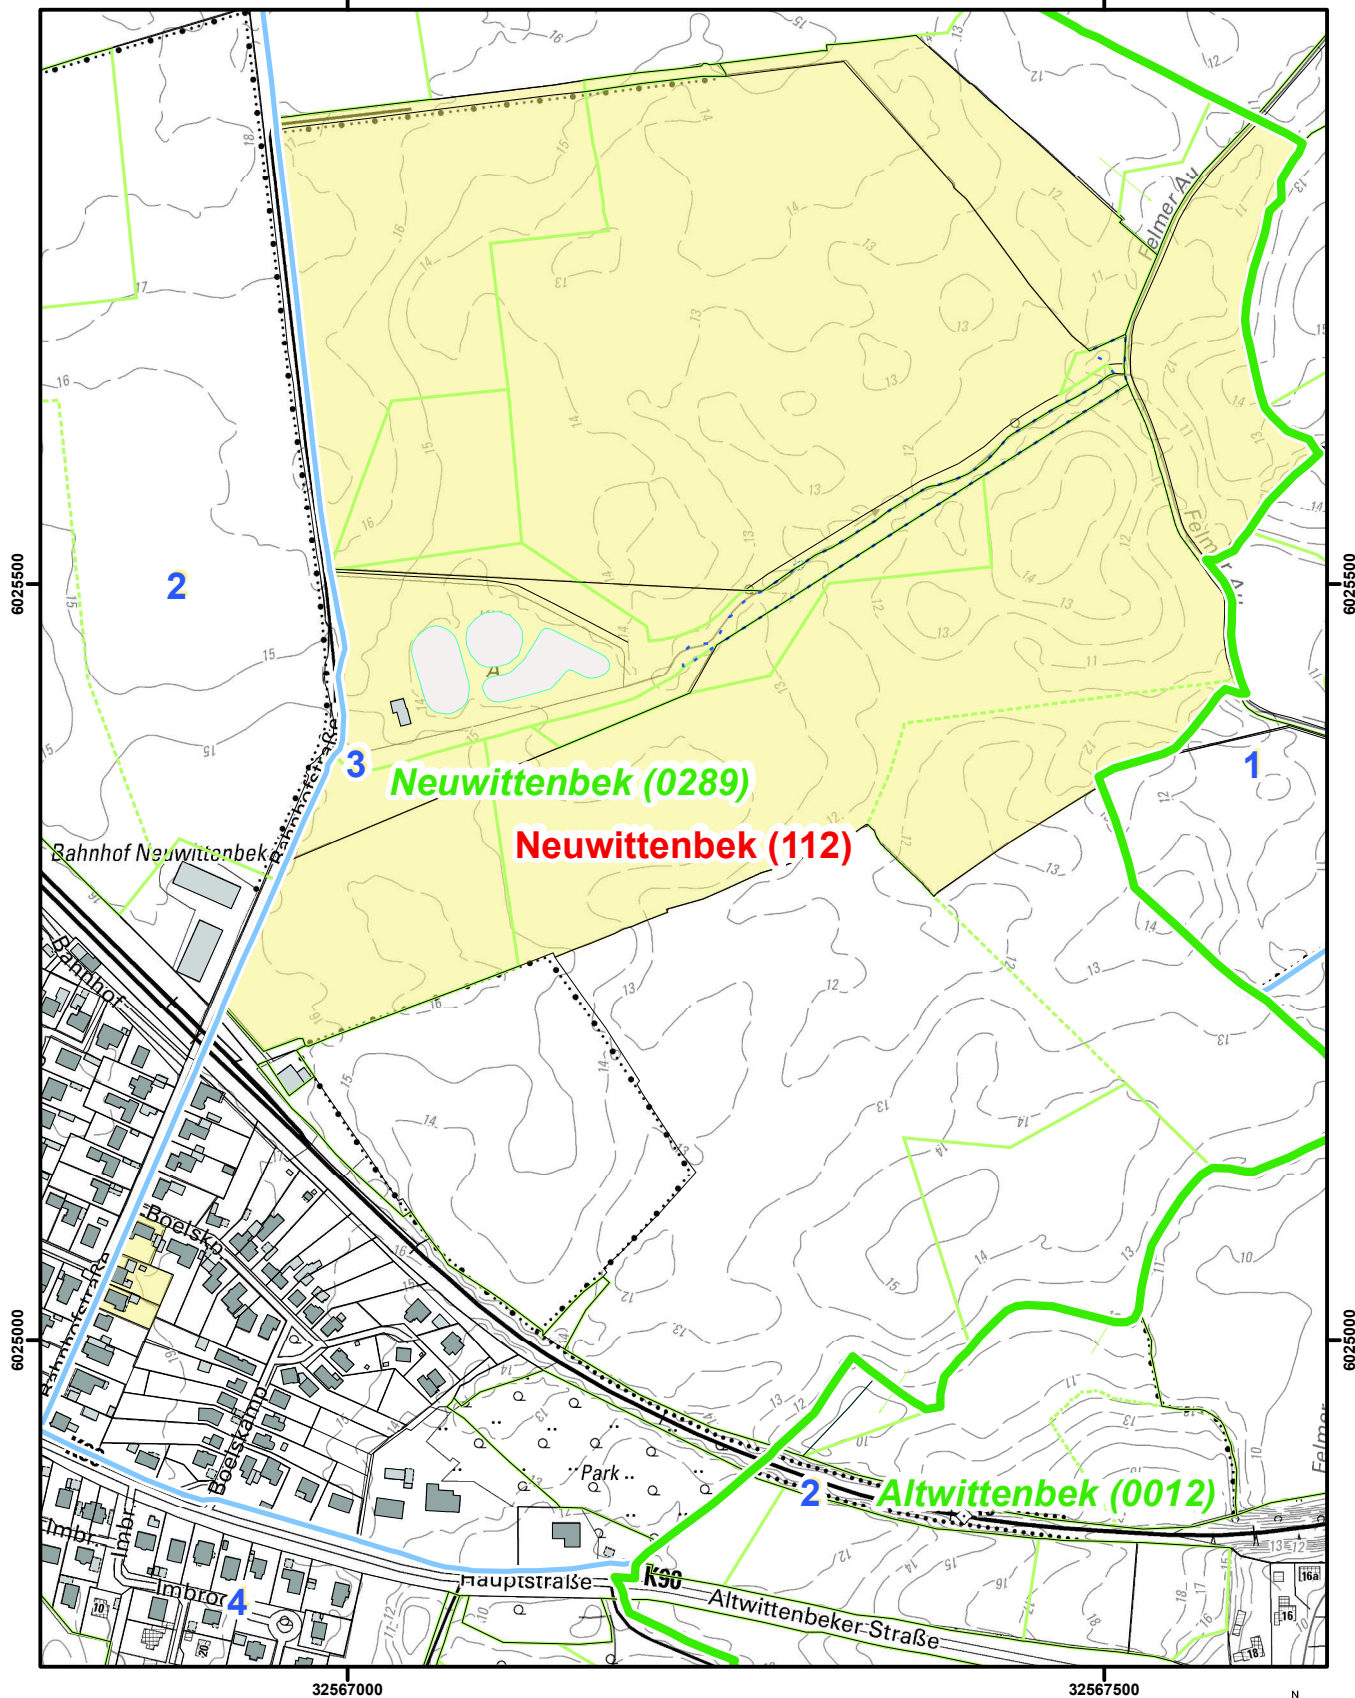

Übersichtskarte zur Offenlegung Flurbereinigung Neuwittenbek

Landesamt für
Vermessung und Geoinformation
Schleswig-Holstein

Übersichtskarte 1 : 5000 Flur 3

Erstellt am 10.7.2020

Flurstücke: div. Gemeinde: Neuwittenbek
Flur: 3 Kreis: Rendsburg-Eckernförde
Gemarkung: Neuwittenbek

Erteilende Stelle: Katasteramt
Kronshagener Weg 107
24116 Kiel
Telefon: 0431 23763-0
E-Mail: Poststelle-Kiel@LVermGeo.landsh.de

32567000

32567500

32567000

32567500

Maßstab 5000

Meter

Für den Maßstab dieses Auszuges aus dem Liegenschaftskataster ist der ausgedruckte Maßstabsbalken maßgebend. Dieser Auszug ist maschinell erstellt und wird nicht unterschrieben. Vervielfältigung, Umarbeitung, Veröffentlichung und Weitergabe an Dritte nur mit Zustimmung des Landesamtes für Vermessung und Geoinformation Schleswig-Holstein oder zum eigenen Gebrauch (§ 9 Vermessungs- und Katastergesetz i. d. F. vom 12.05.2004, zuletzt geändert durch Verordnung vom 16.01.2019).