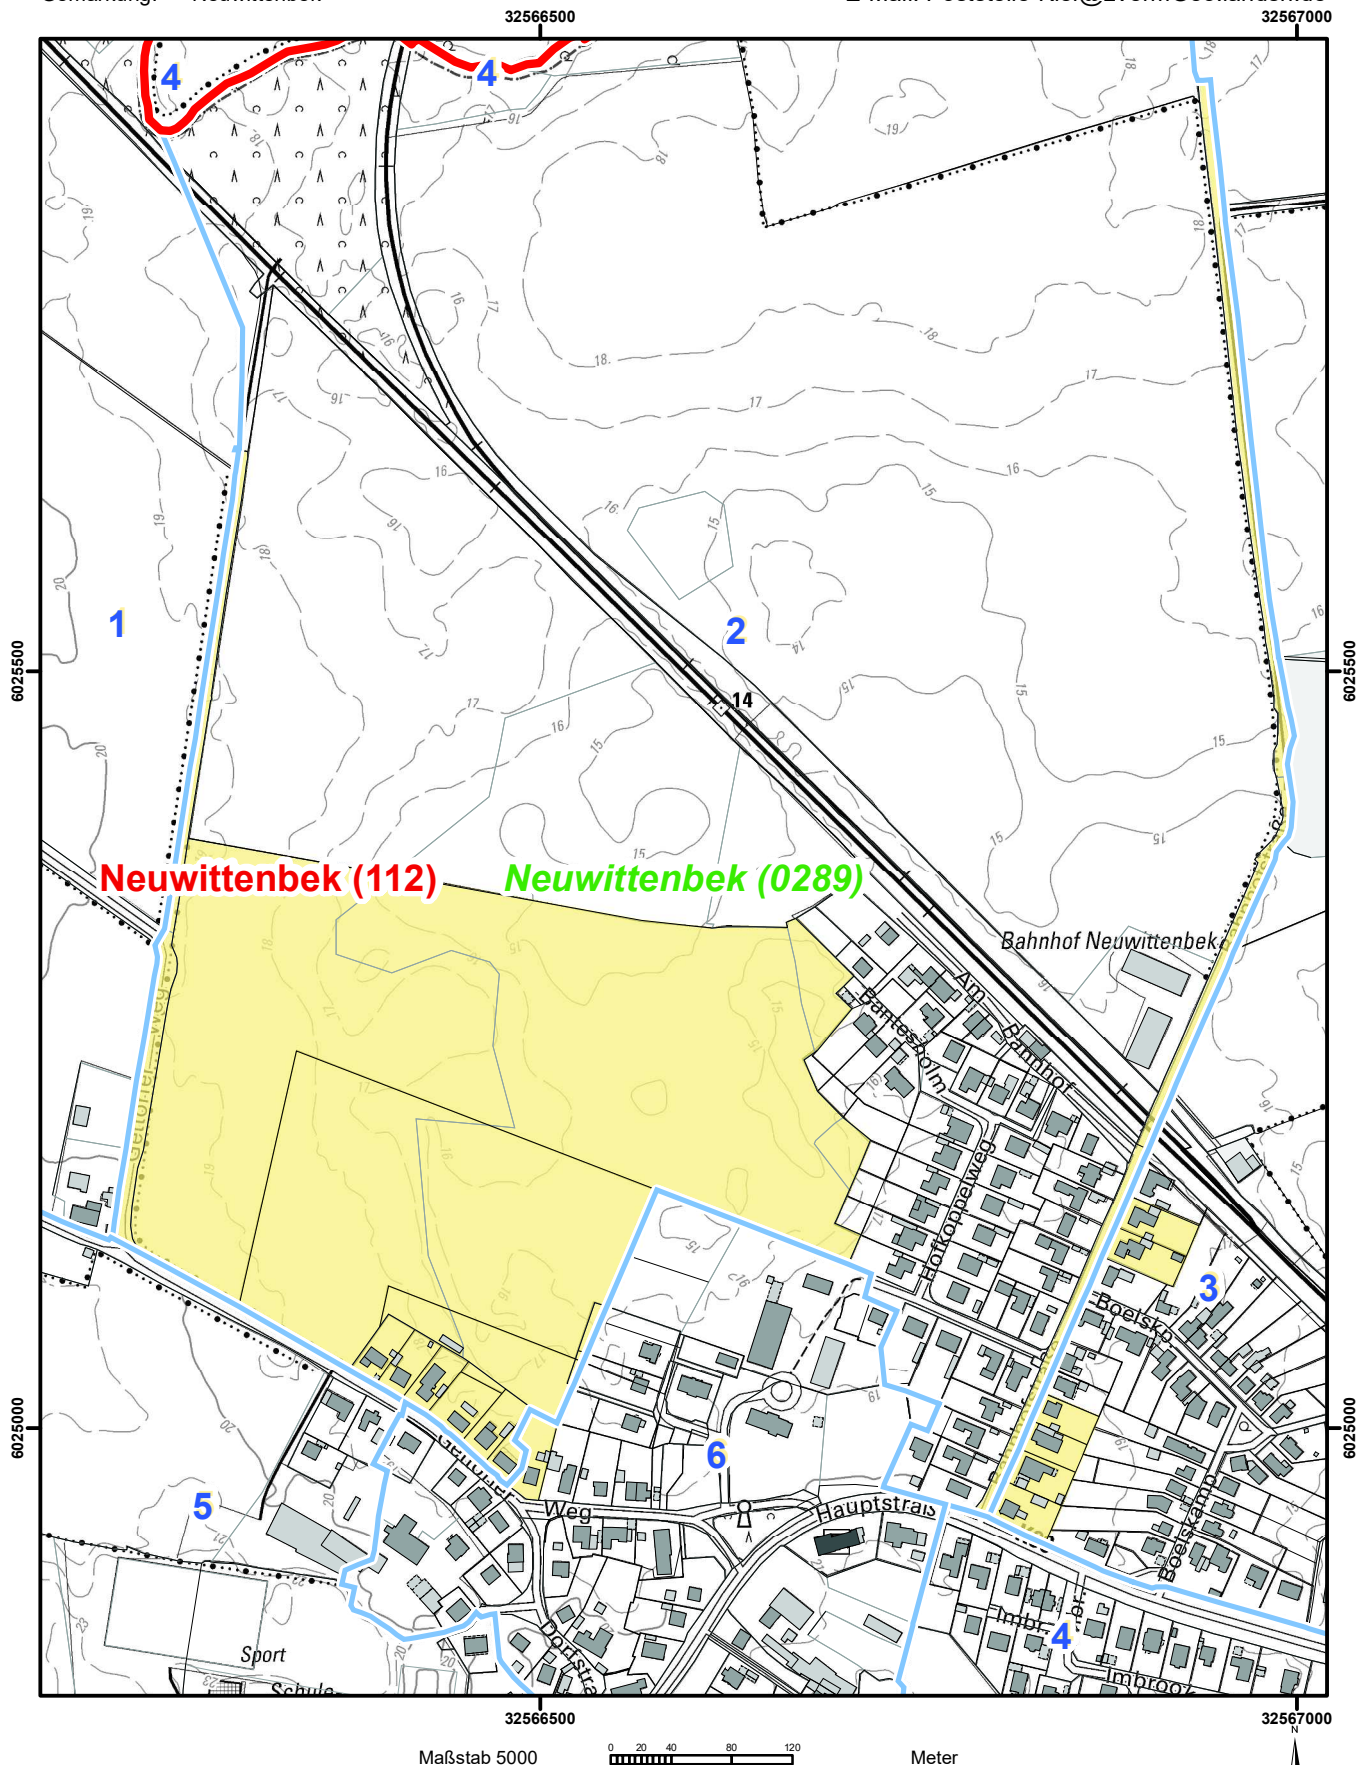

Übersicht zur Offenlegung Flurbereinigung Neuwittenbek

Übersichtskarte 1:5000

Erstellt am 2.7.2020

Flurstück: div.
Flur: 2
Gemarkung: Neuwittenbek

Gemeinde: Neuwittenbek
Kreis: Rendsburg-Eckernförde

Landesamt für
Vermessung und Geoinformation
Schleswig-Holstein

Erteilende Stelle: Katasteramt
Kronshagener Weg 107
24116 Kiel
Telefon: 0431 23763-0
E-Mail: Poststelle-Kiel@LVermGeo.landsh.de

Für den Maßstab dieses Auszuges aus dem Liegenschaftskataster ist der ausgedruckte Maßstabsbalken maßgebend. Dieser Auszug ist maschinell erstellt und wird nicht unterschrieben. Vervielfältigung, Umarbeitung, Veröffentlichung und Weitergabe an Dritte nur mit Zustimmung des Landesamtes für Vermessung und Geoinformation Schleswig-Holstein oder zum eigenen Gebrauch (§ 9 Vermessungs- und Katastergesetz i. d. F. vom 12.05.2004, zuletzt geändert durch Verordnung vom 16.01.2019).