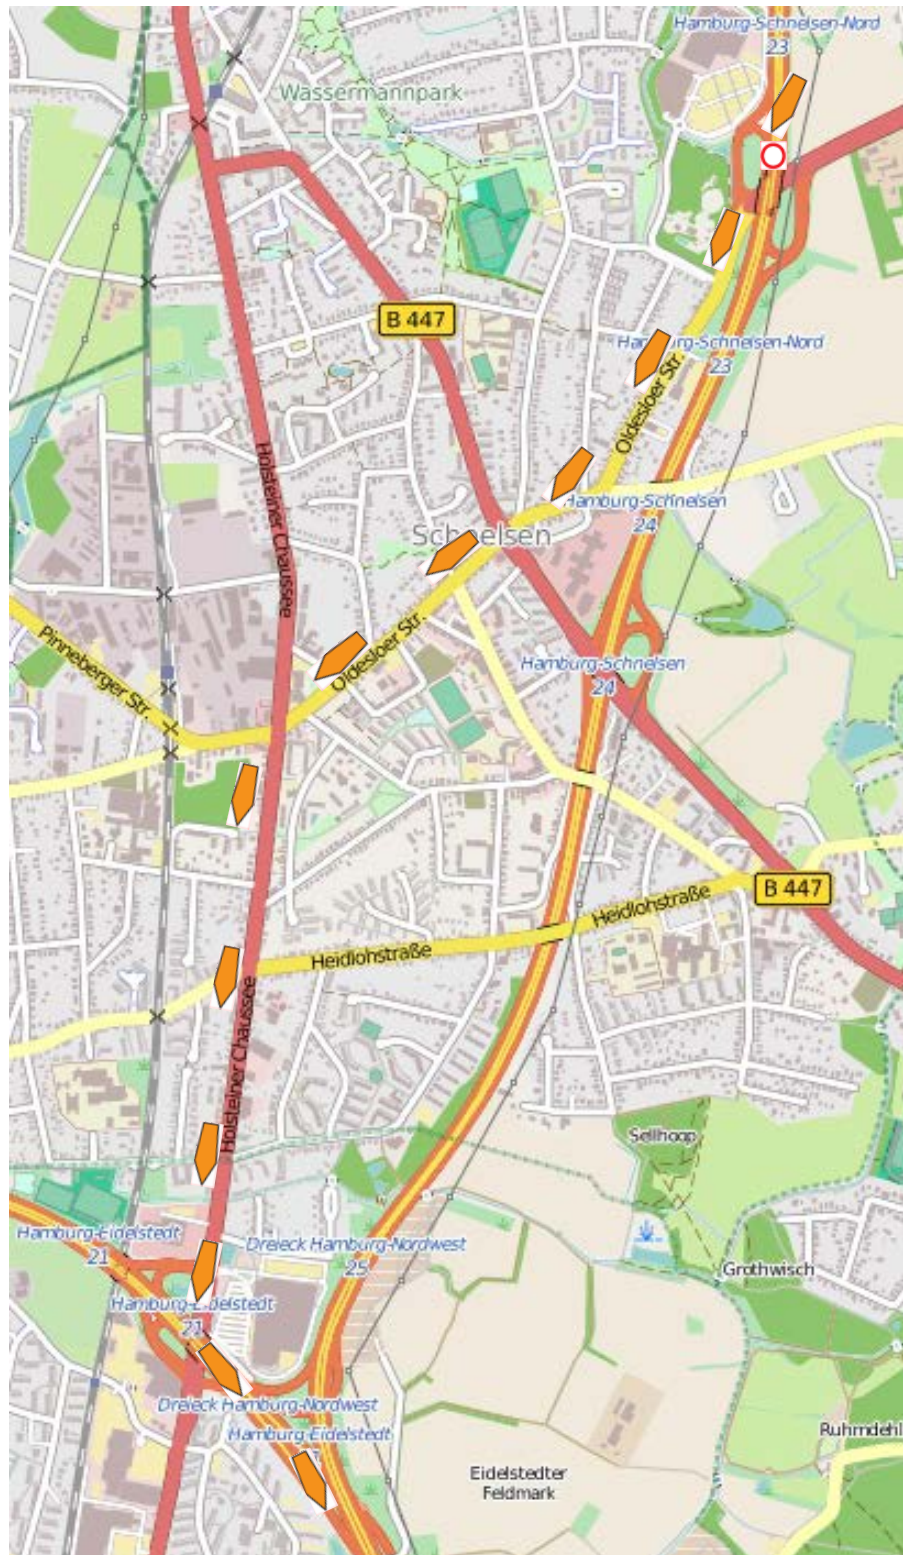

Vollsperrung zwischen Anschlussstelle (AS) Schnelsen-Nord (23) und dem Autobahndreieck (AD) HH-Nordwest (25) U40/U42

Vollsperrung zwischen dem Autobahndreieck (AD) HH-Nordwest (25) und der Anschlussstelle (AS) Schnelsen-Nord (23) U37/U39