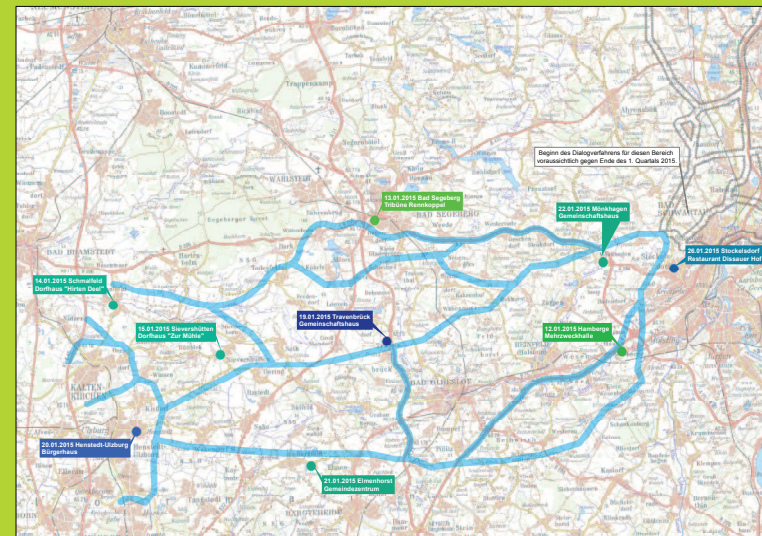

Bürgerdialog „Ostküstenleitung“

Einladung zum Dialog am runden Tisch: bürgerlich, wohnortnah und auf Augenhöhe

- Welche Fragen haben Sie zum Netzausbau in Ihrer Region?
- Was bewegt Sie?
- Wo bestehen Konflikte?
- Welche Lösungsvorschläge haben Sie?
- Und wie können wir ein gemeinsames Meinungsbild entwickeln?

www.energiewende.schleswig-holstein.de

Termine des Bürgerdialogs

Jeweils 18 bis 20 Uhr

- Montag, 12. Januar 2015 in **Hamberge**, Mehrzweckhalle Hamberge
- Dienstag, 13. Januar 2015 in **Bad Segeberg**, Tribüne/Rennkoppel
- Mittwoch, 14. Januar 2015 in **Schmalfeld**, Dorfhaus Hirten Deel
- Donnerstag, 15. Januar 2015 in **Sievershütten**, Dorfhaus Zur Mühle
- Montag, 19. Januar 2015 in **Travenbrück**, Gemeinschaftshaus
- Dienstag, 20. Januar 2015 in **Henstedt-Ulzburg**, Bürgerhaus
- Mittwoch, 21. Januar 2015 in **Elmenhorst**, Gemeindezentrum
- Donnerstag, 22. Januar 2015 in **Mönkhagen**, Gemeinschaftshaus
- Montag, 26. Januar 2015 in **Stockelsdorf**, Restaurant Dissauer Hof