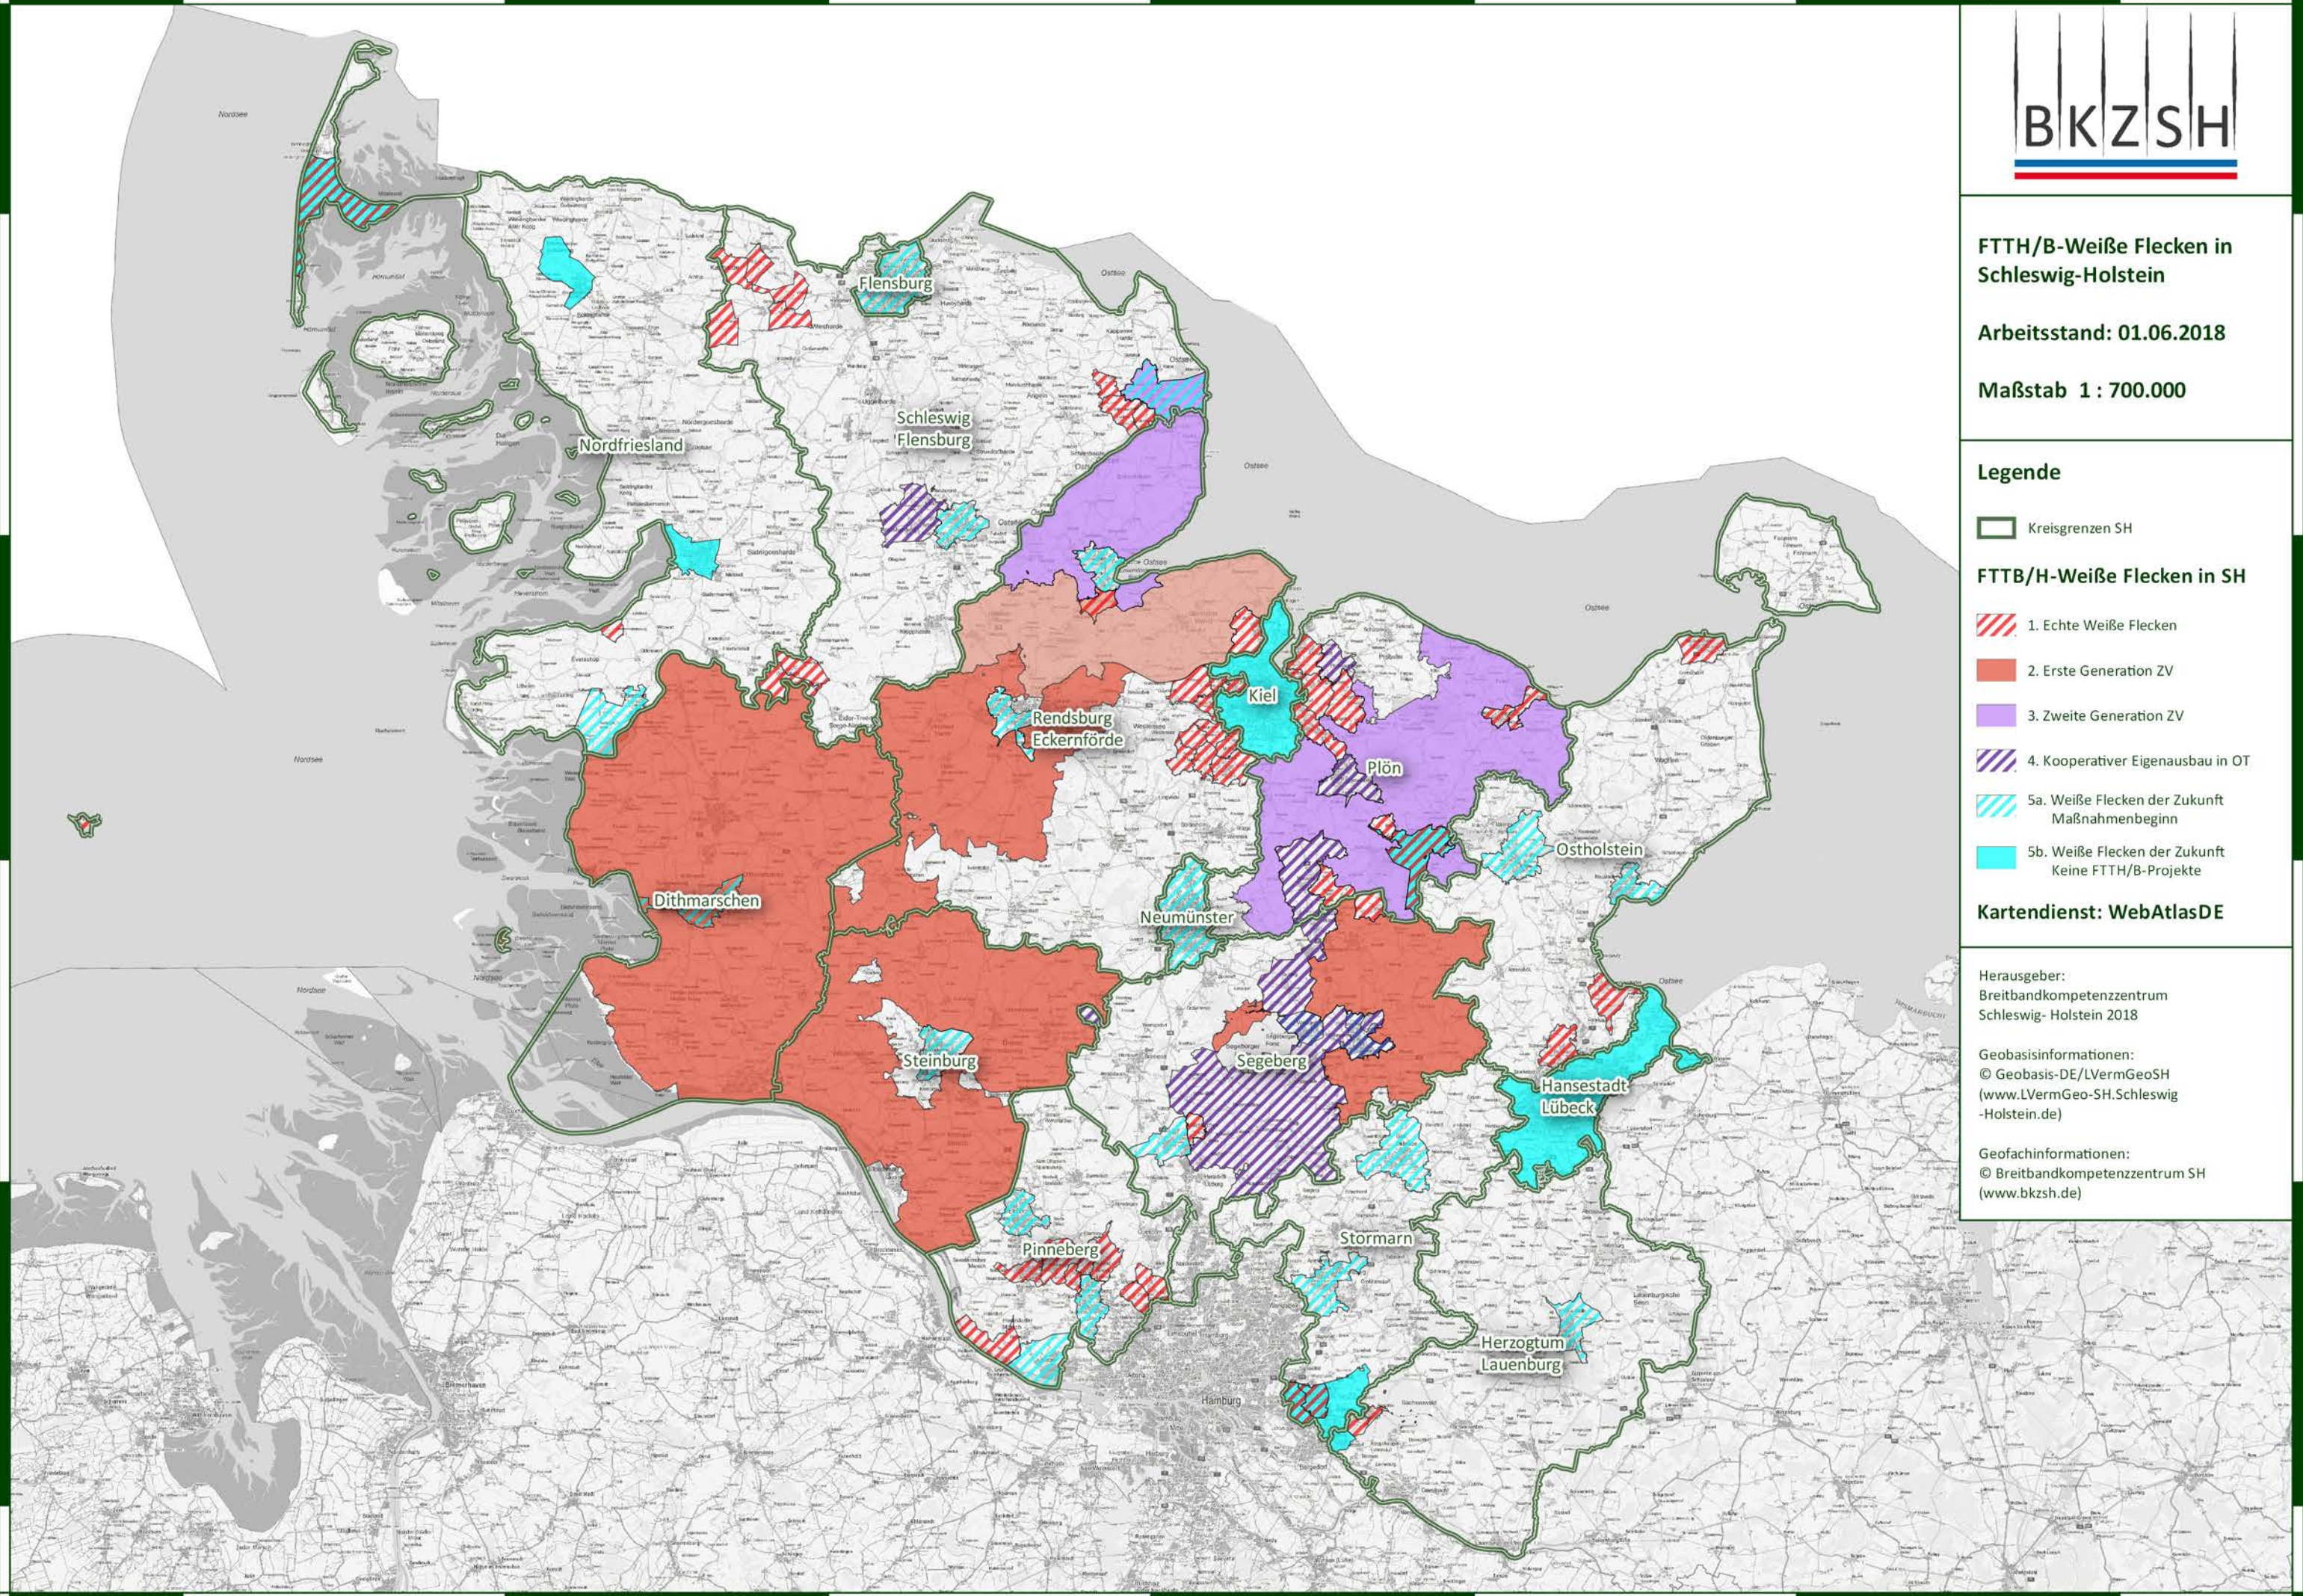

# FTTH/B-Weiße Flecken in Schleswig-Holstein

Arbeitsstand: 01.06.2018

Maßstab 1 : 700.000

## Legende

Kreisgrenzen SH

## FTTB/H-Weiße Flecken in SH

- 1. Echte Weiße Flecken
- 2. Erste Generation ZV
- 3. Zweite Generation ZV
- 4. Kooperativer Eigenausbau in OT
- 5a. Weiße Flecken der Zukunft  
Maßnahmenbeginn
- 5b. Weiße Flecken der Zukunft  
Keine FTTH/B-Projekte

6080000  
6040000  
6000000  
5960000  
5920000

6080000  
6040000  
6000000  
5960000  
5920000