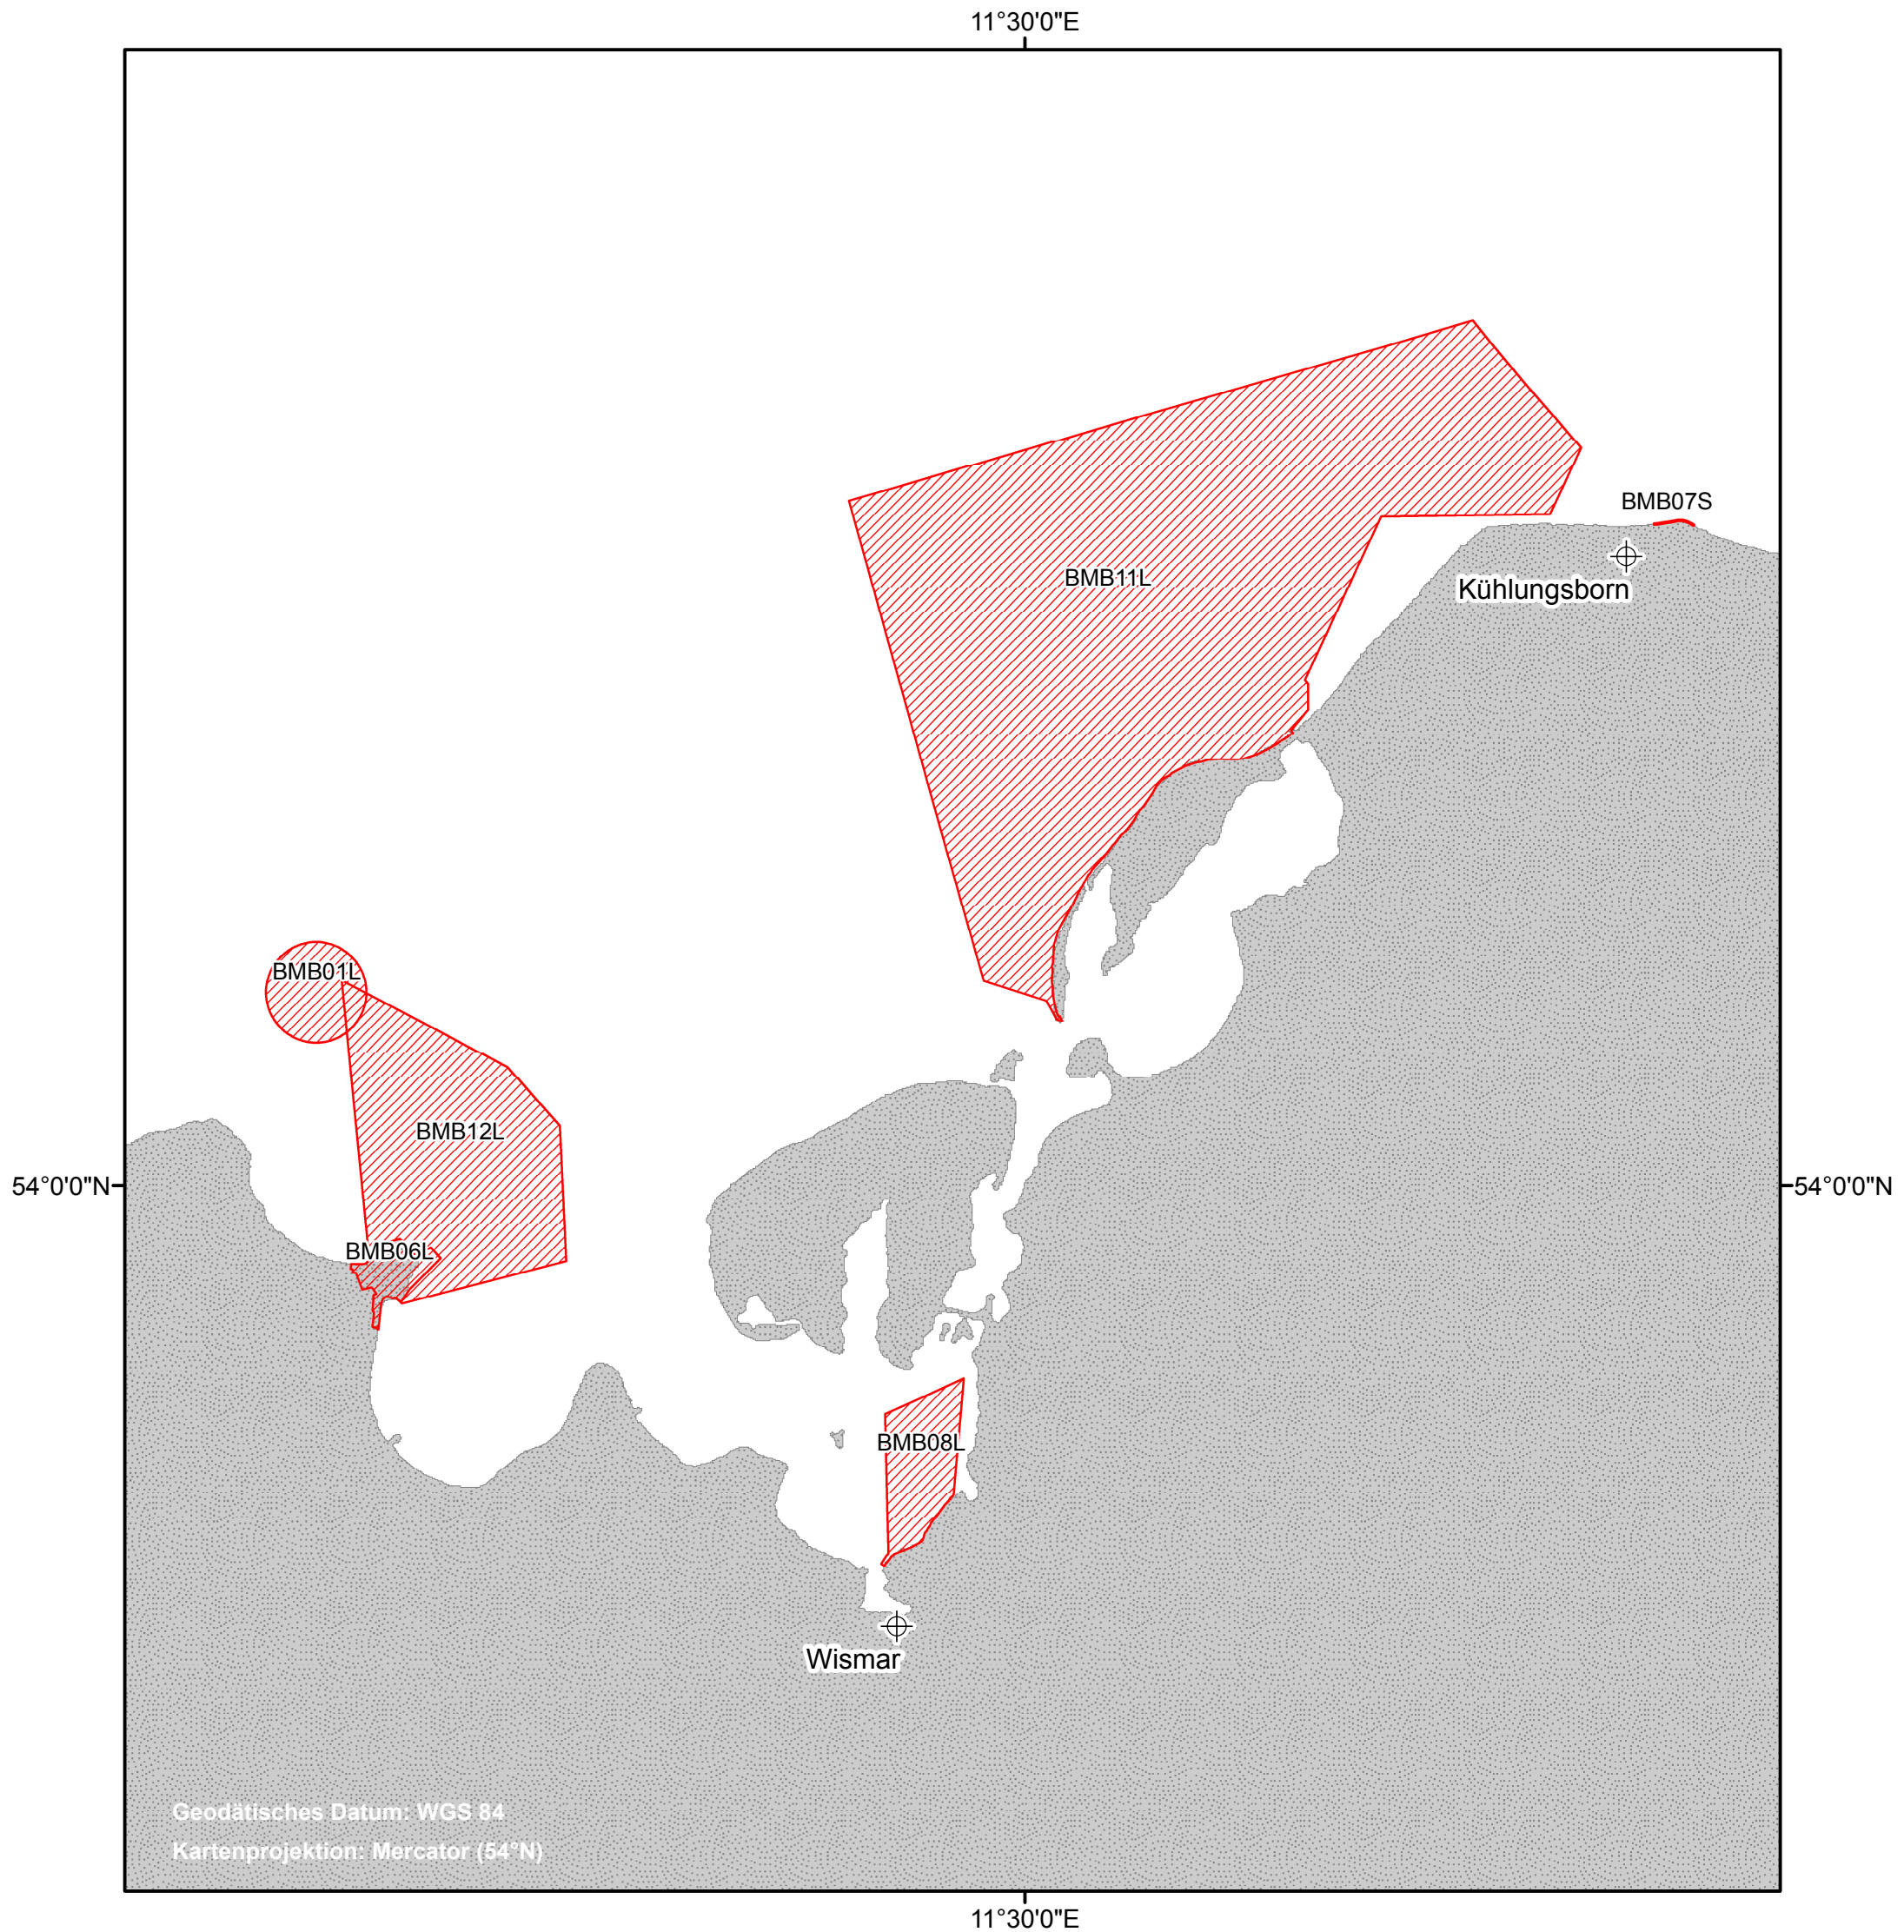

Vereinfachte Detailkarte munitionsbelasteter Flächen in deutschen Ostseegewässern - Mecklenburger Bucht

Legende

- | | | | |
|---|----------------------------|--|---|
|  | Munitionsversenkungsgebiet |  | Seewärtige Begrenzung des Küstenmeeres |
|  | munitionsbelastete Fläche |  | Grenze der Ausschließlichen Wirtschaftszone |
|  | Munitionsverdachtsfläche | | |