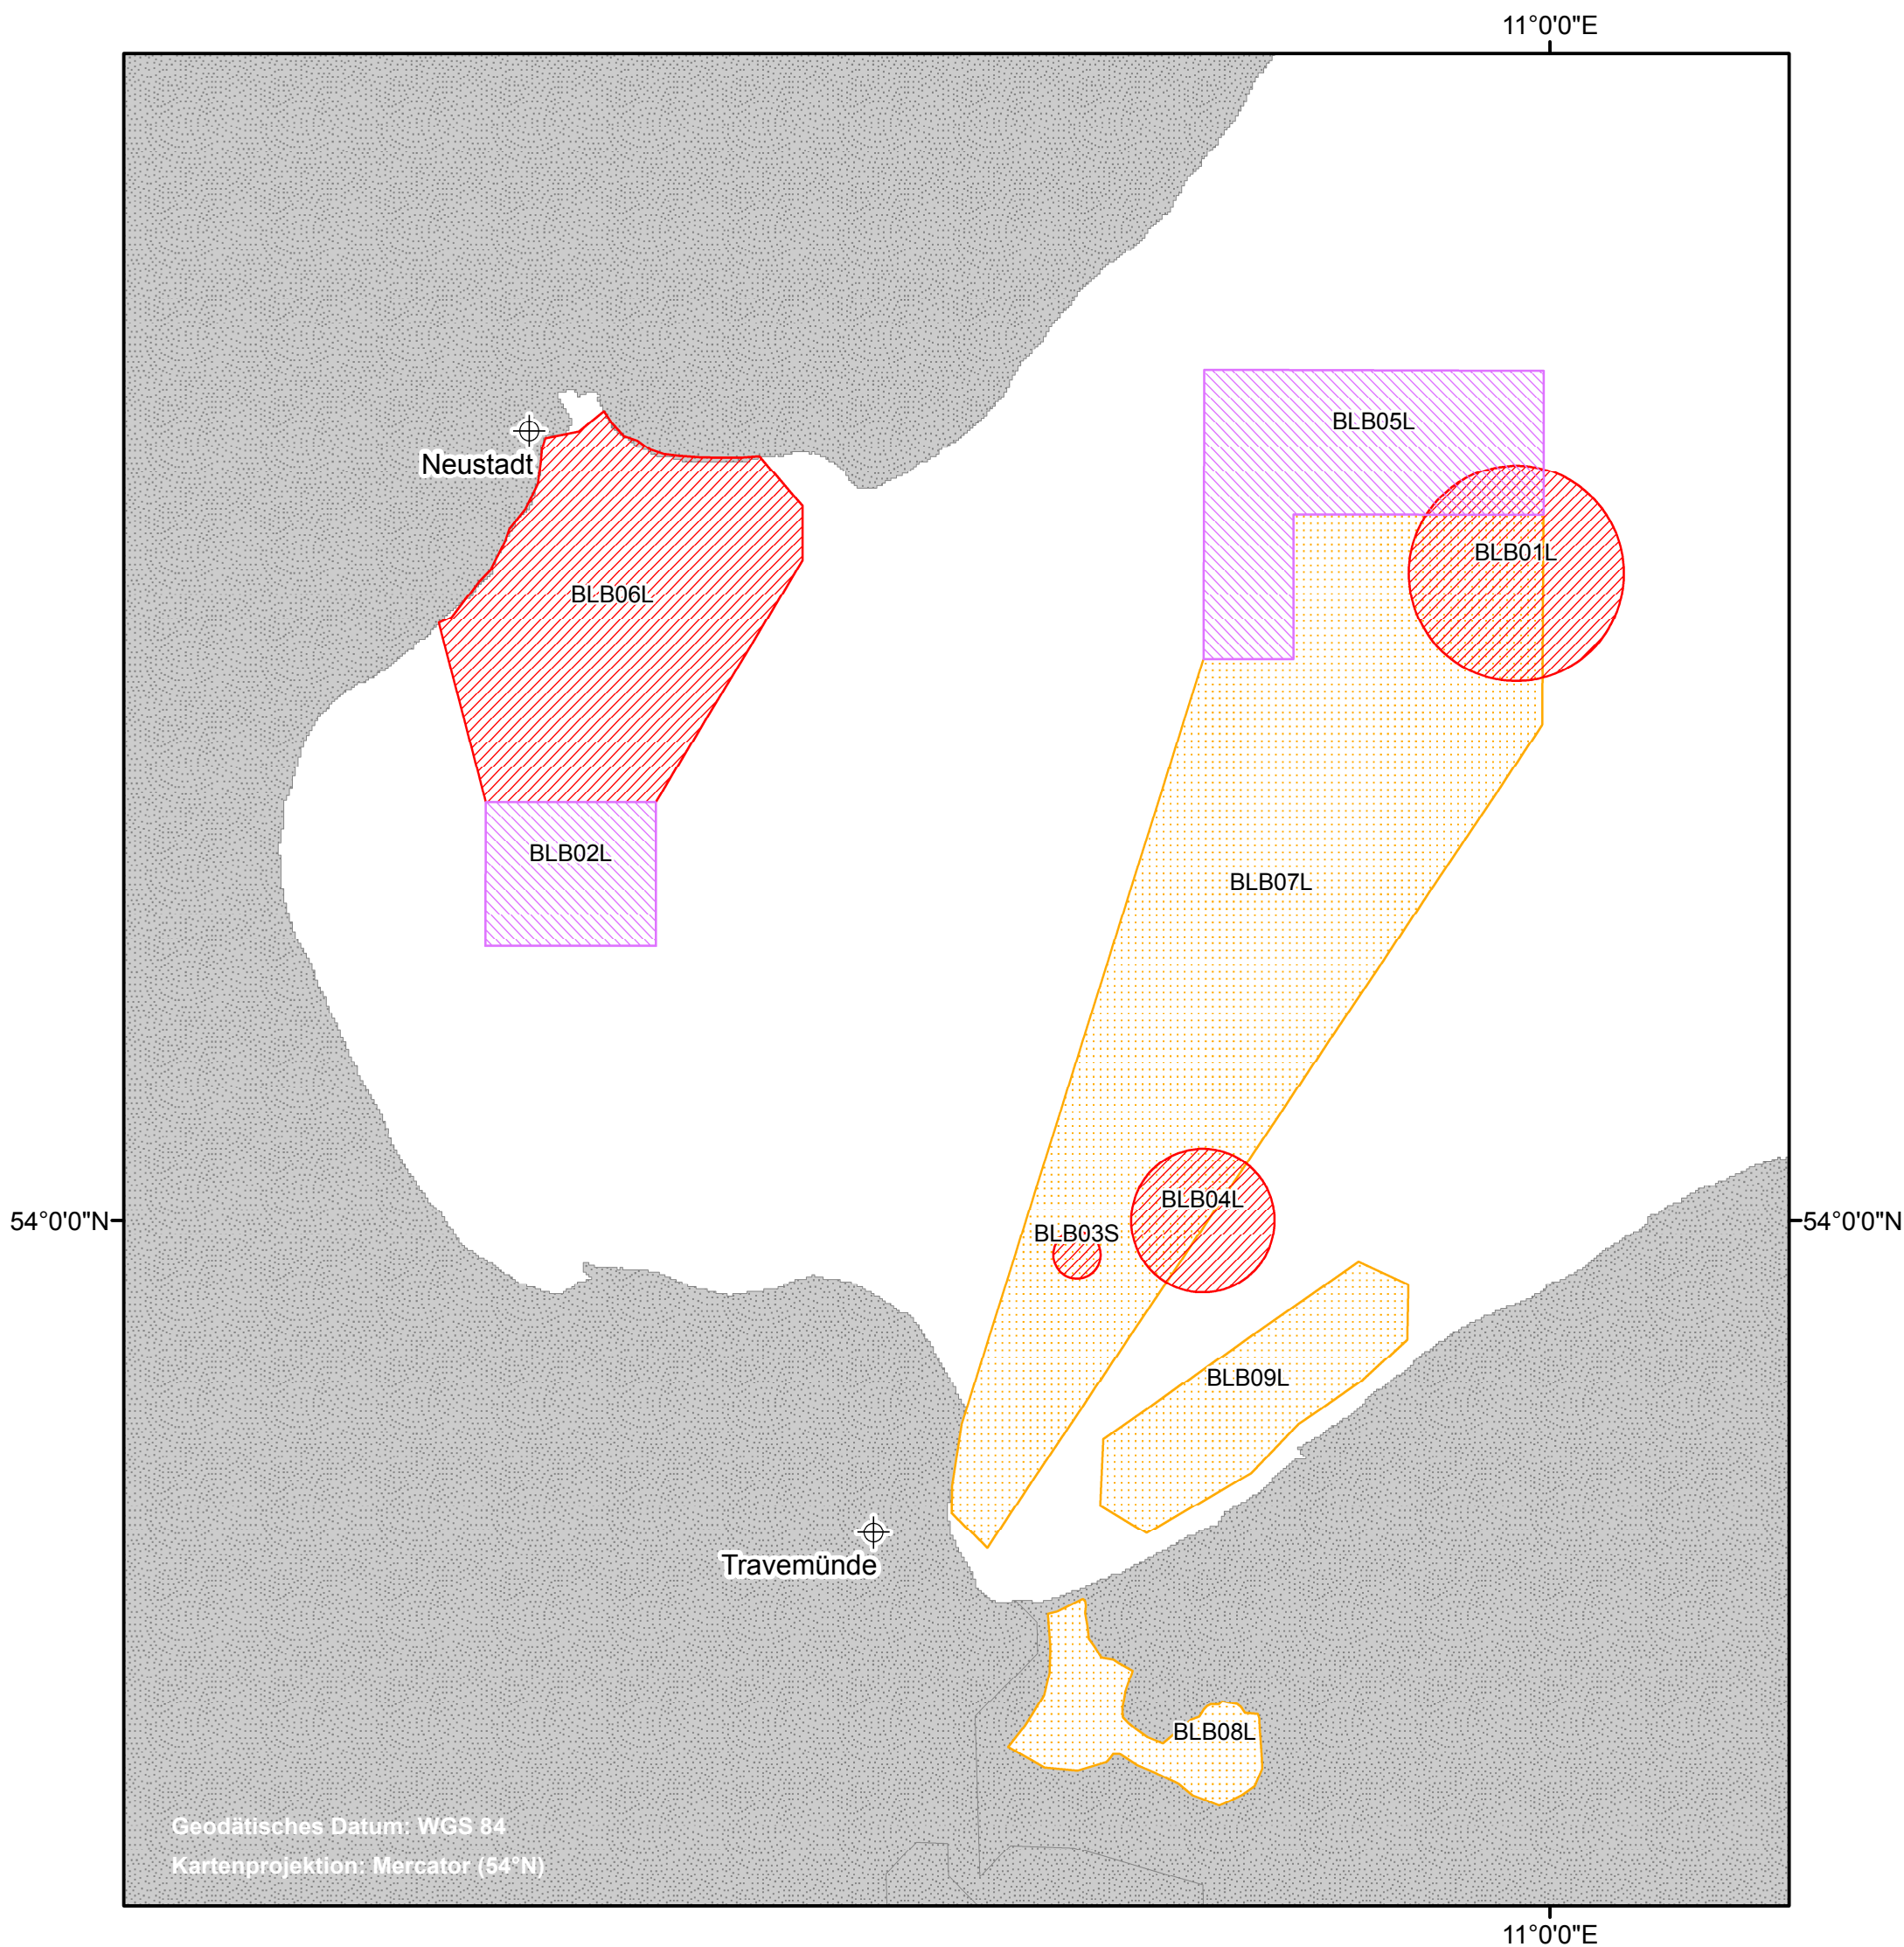

Vereinfachte Detailkarte munitionsbelasteter Flächen in deutschen Ostseegewässern - Lübecker Bucht

Legende

- | | | | |
|---|----------------------------|--|---|
|  | Munitionsversenkungsgebiet |  | Seewärtige Begrenzung des Küstenmeeres |
|  | munitionsbelastete Fläche |  | Grenze der Ausschließlichen Wirtschaftszone |
|  | Munitionsverdachtsfläche | | |