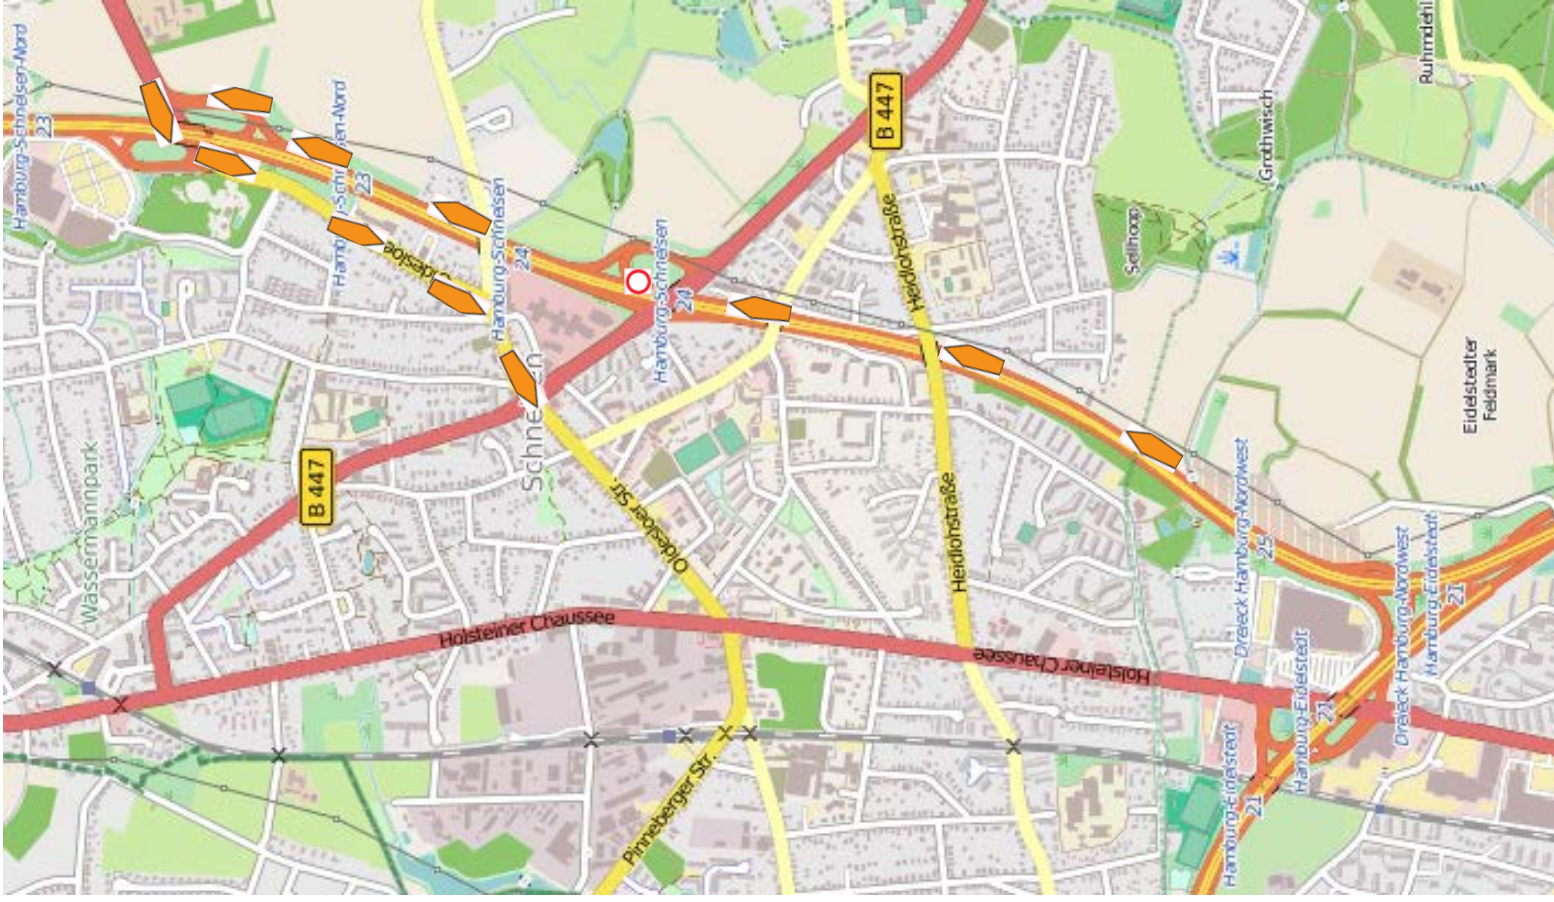

# Nächtliche Sperrung Anschlussstelle (AS) HH-Schnelsen (24) Ausfahrt Richtungsfahrbahn Nord. Umleitungsplan

# Nächtliche Sperrung des Autobahndreiecks (AD) HH- Nordwest (25) Rifa Süd. Umleitung